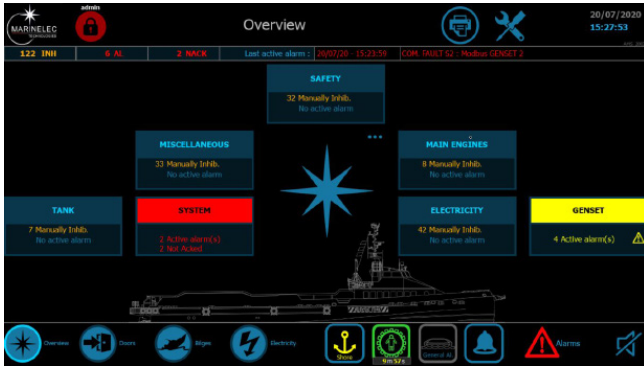

M.TASK

Système d'alarme et de surveillance

— PRESENTATION —

M.TASK est le système Marinelec puissant et performant pour la gestion des alarmes, le contrôle-commande et la surveillance de votre navire.

Notre solution a été développée pour répondre aux nouveaux défis des armateurs :