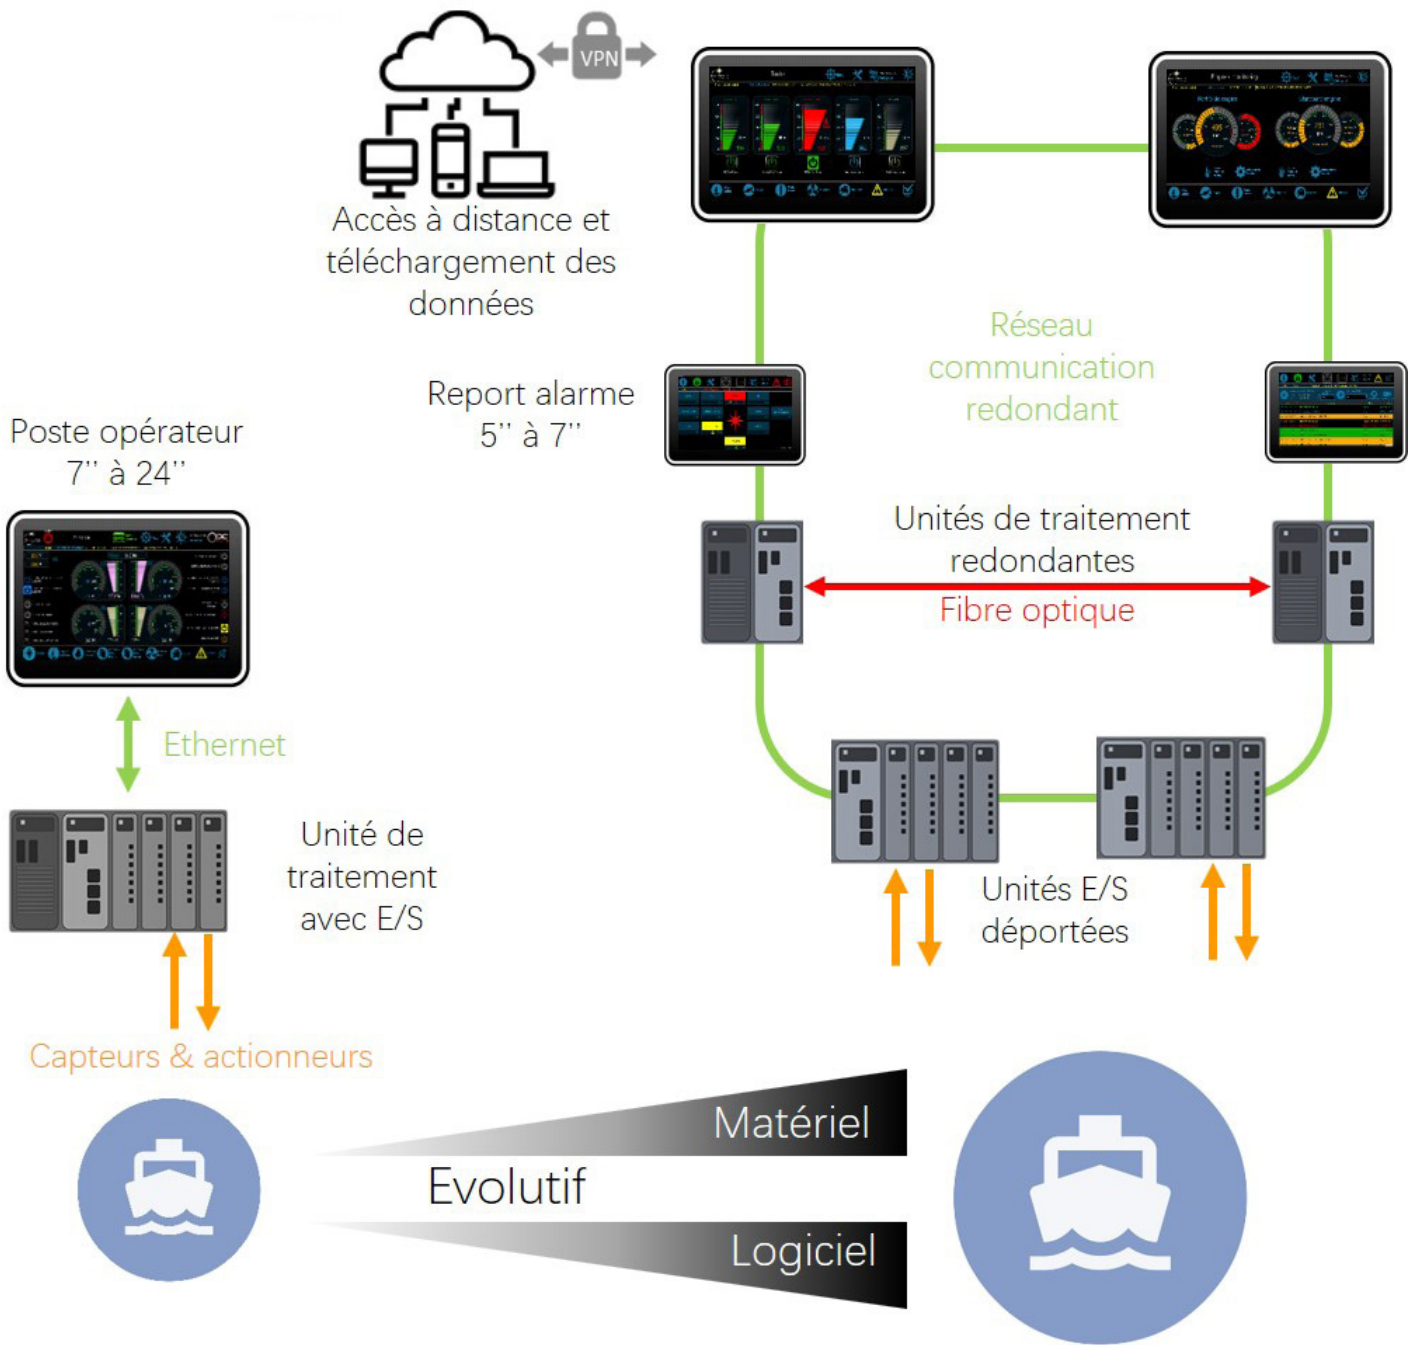

Fonctions Marinelec intégrées

- ▶ Contrôle des feux de navigation
- ▶ Report de la détection incendie
- ▶ Transmetteur d'ordre

Connectivité à terre

- ▶ Visualisation par page web
- ▶ Assistance à distance sécurisée
- ▶ Transmission des données à terre pour analyse «Ecomer TC»

Passerelles

Un large éventail de protocoles de communication pour s'interfacer avec les systèmes embarqués :

- ▶ Réseau de navigation via NMEA0183 ou NMEA2000
- ▶ Moteurs via J1939
- ▶ Système de gestion de l'énergie via Modbus RTU ou Modbus TCP
- ▶ Système de gestion des batteries via CANopen
- ▶ ETC...

Fonctions avancées

- ▶ Economètre analytique «Ecomer».
- ▶ Conning
- ▶ Gestion des parcs batteries
- ▶ Gestion de la production d'énergie
- ▶ Gestion de la vidéosurveillance

APPROBATION

- ▶ Conforme à toutes les normes maritimes

PRINCIPE DE CONNEXION

REFERENCES LOGICIEL M.TASK

- ▶ M.TASK_LICENCE_10010
- ▶ M.TASK_LICENCE_20010
- ▶ M.TASK_LICENCE_40010

- ▶ M.TASK_LICENCE_60010
- ▶ M.TASK_LICENCE_80010
- ▶ M.TASK_LICENCE_100010
- ▶ M.TASK_LICENCE_150010